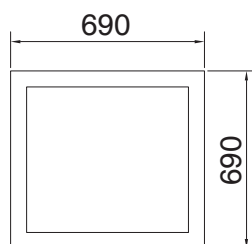

Drop-In Korg/brickdispenser. Drop-in - 665 mm

Produkt # _____

Modell # _____

Namn # _____

SIS # _____

AIA # _____

340111 (DI66DL)

Korg/brickdispenser. Drop-in. Diskkorgar (500x500mm) el. brickor (530x370mm).

Kort specifikation

Pos.

Korg-/och brickdispenser anpassad för inbyggnad i serveringsenheter, för diskkorgar (500x500 mm) eller brickor (530x370 mm).

Huvudfunktioner

- Utskärningsmått för enheten är 645x595x700 mm.
- Lämplig för korgar med måtten 530x370 mm eller 500x500 mm.
- Justerbara fjädrar.
- Utmatningsrör som lyfts automatiskt.
- Uppfyller kraven för CE-märkning.

Konstruktion

- Tillverkad i rostfritt stål.
- Utvecklad och producerad i ISO 9001- och ISO 14001-certifierad fabrik.

Front

Sida

Topp

Viktig information

Ytermått, bredd 340111 (DI66DL)	665 mm
Ytermått, djup	665 mm
Ytermått, höjd	710 mm
Nettovikt:	22 kg
Topp höjd:	15 mm