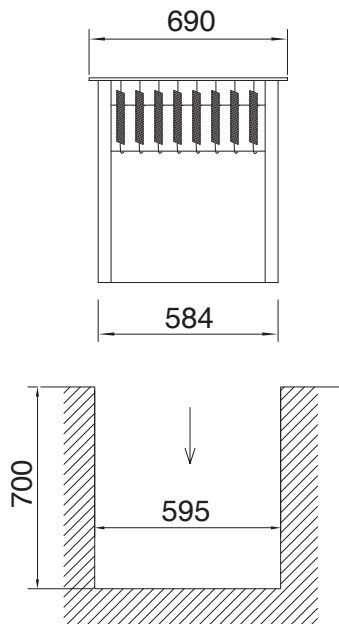

Drop-In Korg/brickdispenser. Drop-in - 665 mm

Produkt # _____

Modell # _____

Namn # _____

SIS # _____

AIA # _____

340111 (DI66DL)

Korg/brickdispenser. Drop-in. Diskkorgar (500x500mm) el. brickor (530x370mm).

Kort specifikation

Pos.

Korg-/och brickdispenser anpassad för inbyggnad i serveringsenheter, för diskkorgar (500x500 mm) eller brickor (530x370 mm).

Huvudfunktioner

- Utskärningsmått för enheten är 645x595x700 mm.
- Lämplig för korgar med måtten 530x370 mm eller 500x500 mm.
- Justerbara fjädrar.
- Utmatningsrör som lyfts automatiskt.
- Uppfyller kraven för CE-märkning.

Konstruktion

- Tillverkad i rostfritt stål.
- Utvecklad och producerad i ISO 9001- och ISO 14001-certifierad fabrik.

Front

Sida

Topp

Viktig information

Ytermått, bredd 340111 (DI66DL)	665 mm
Ytermått, djup	665 mm
Ytermått, höjd	710 mm
Nettovikt:	22 kg
Topp höjd:	15 mm