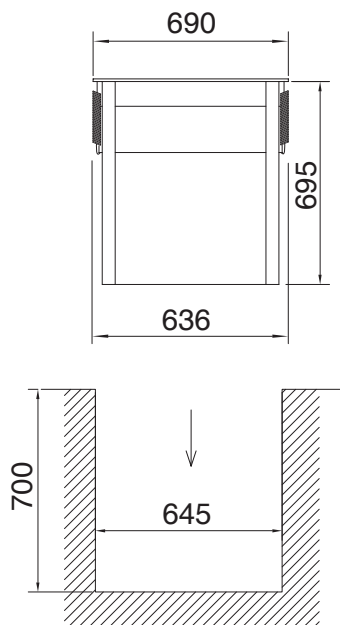

Drop-In Korg/brickdispenser. Drop-in - 665 mm

Produkt # _____

Modell # _____

Namn # _____

SIS # _____

AIA # _____

340111 (DI66DL)

Korg/brickdispenser. Drop-in. Diskkorgar (500x500mm) el. brickor (530x370mm).

Kort specifikation

Pos.

Korg-/och brickdispenser anpassad för inbyggnad i serveringsenheter, för diskkorgar (500x500 mm) eller brickor (530x370 mm).

Huvudfunktioner

- Utskärningsmått för enheten är 645x595x700 mm.
- Lämplig för korgar med måtten 530x370 mm eller 500x500 mm.
- Justerbara fjädrar.
- Utmatningsrör som lyfts automatiskt.
- Uppfyller kraven för CE-märkning.

Konstruktion

- Tillverkad i rostfritt stål.
- Utvecklad och producerad i ISO 9001- och ISO 14001-certifierad fabrik.

Front

Sida

Topp

Viktig information

Ytermått, bredd 340111 (DI66DL)	665 mm
Ytermått, djup	665 mm
Ytermått, höjd	710 mm
Nettovikt:	22 kg
Topp höjd:	15 mm